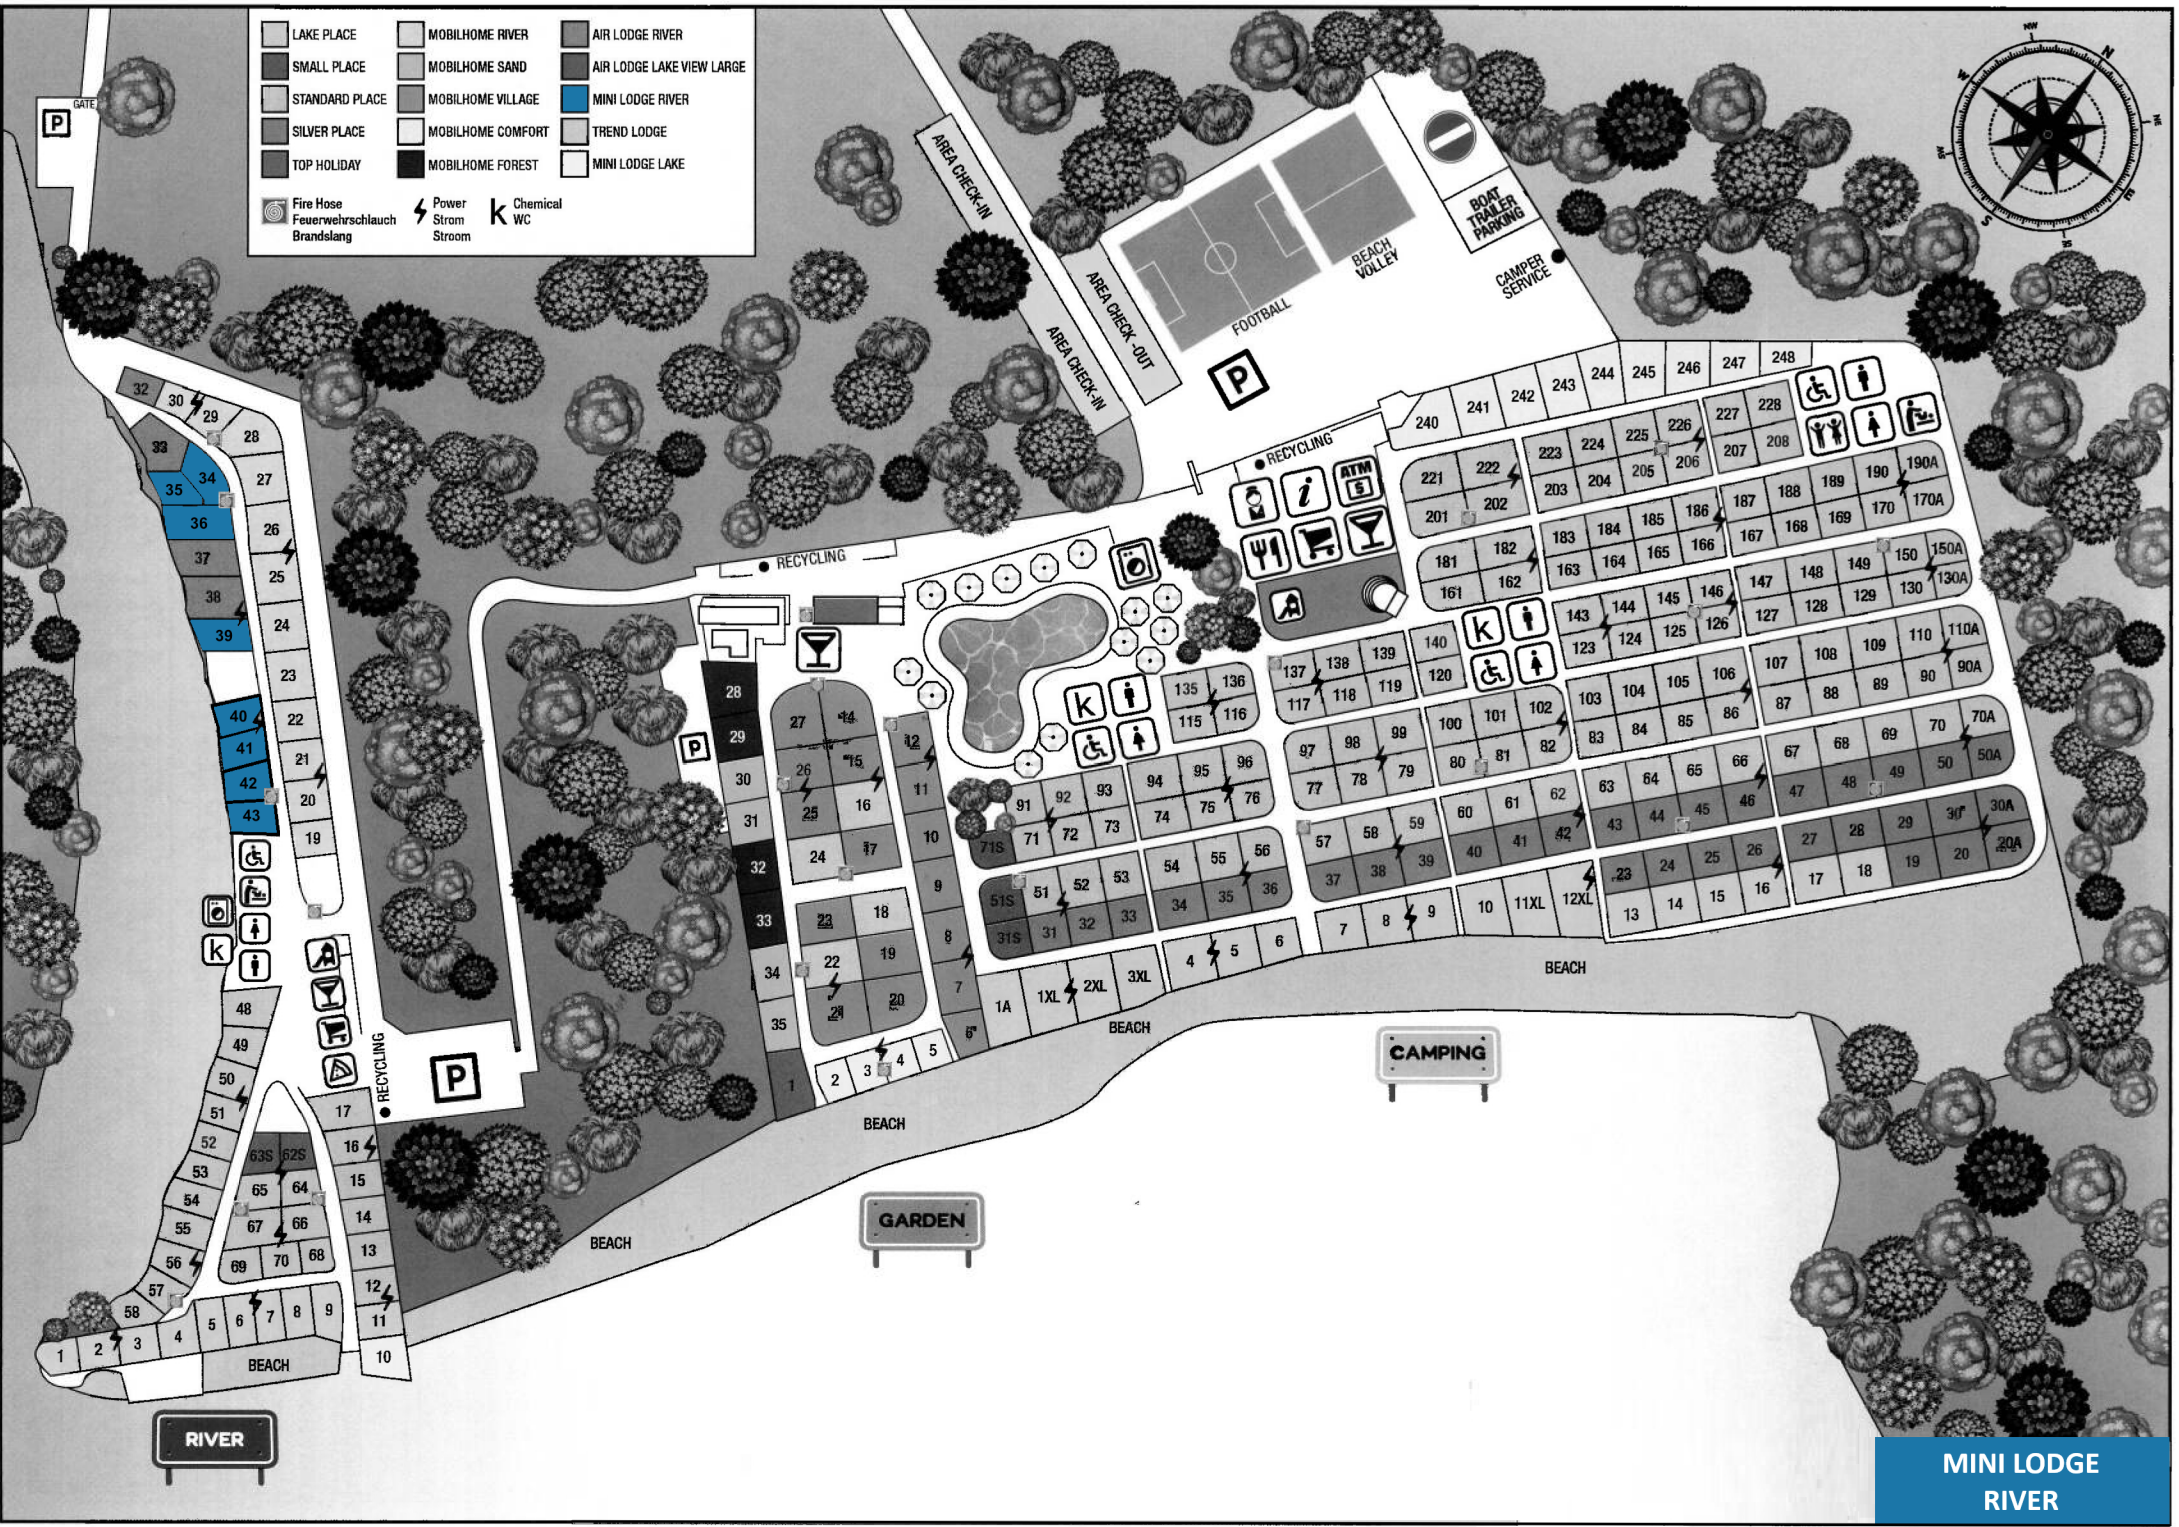

Fire Hose
 Feuerwehrschauch
 Brandslang

Power
 Strom
 Stroom

Chemical
 WC

MINI LODGE RIVER